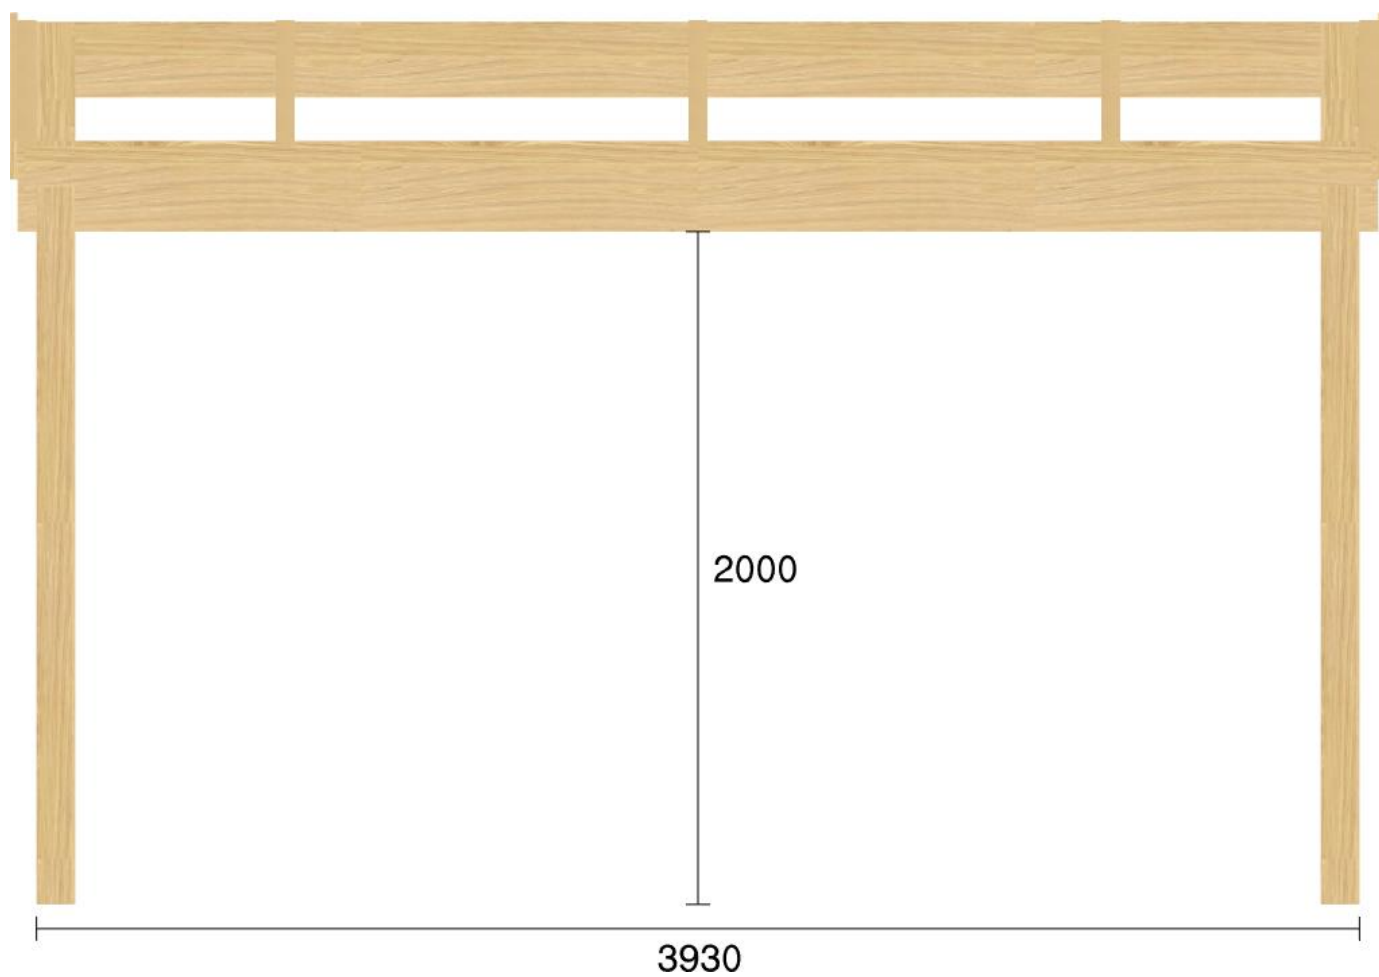

Pulpetstomme L3930 D4130  
Planvy centrummått stolpar

Planvy yttermått

Elevationsvy front yttermått

Elevationsvy vänster yttermått

Elevationsvy höger yttermått

Elevationsvy bak yttermått