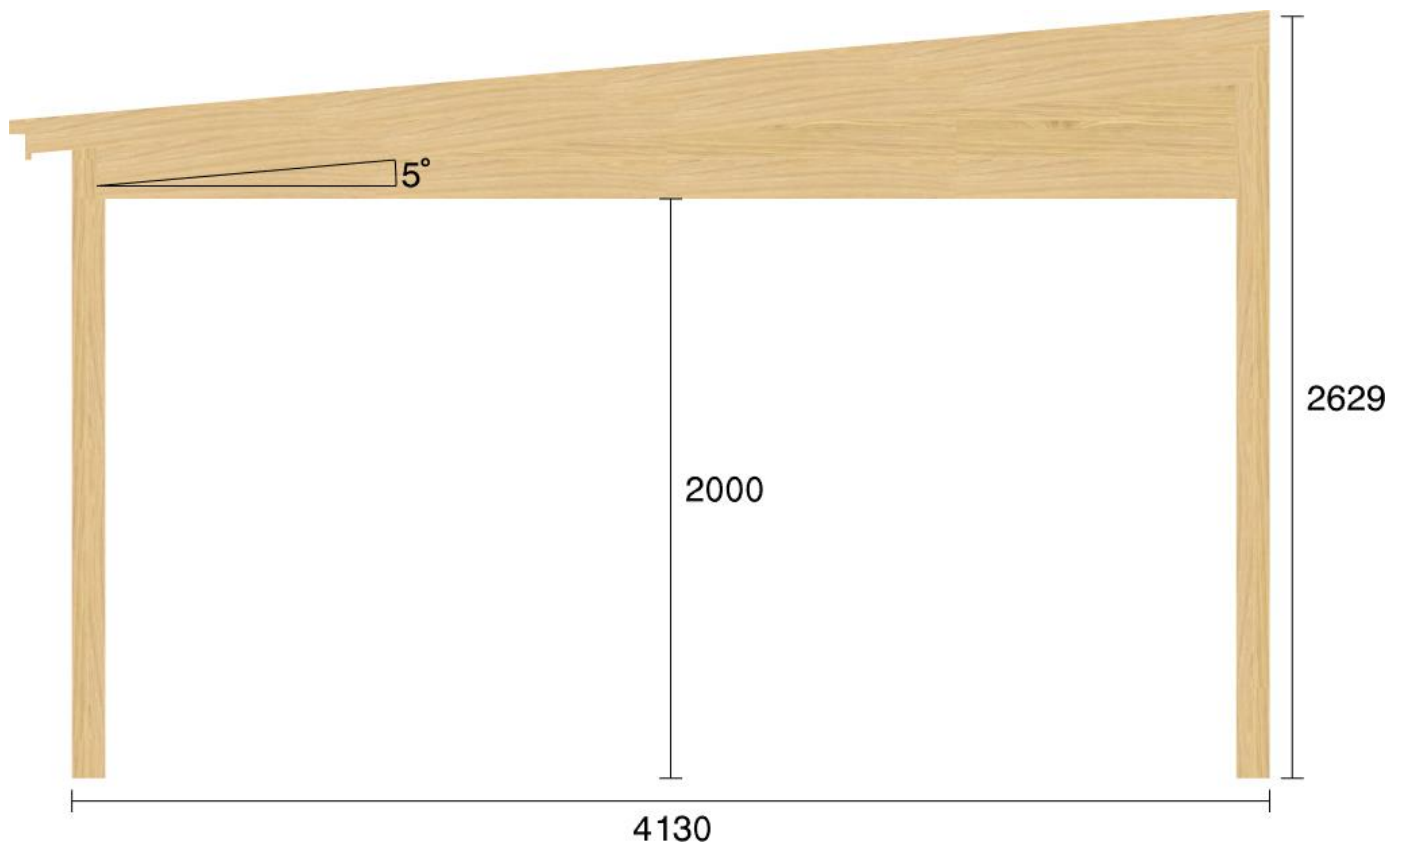

Pulpetstomme L3930 D4130  
Planvy centrummått stolpar

Planvy yttermått

Elevationsvy front yttermått

Elevationsvy vänster yttermått

Elevationsvy höger yttermått

Elevationsvy bak yttermått