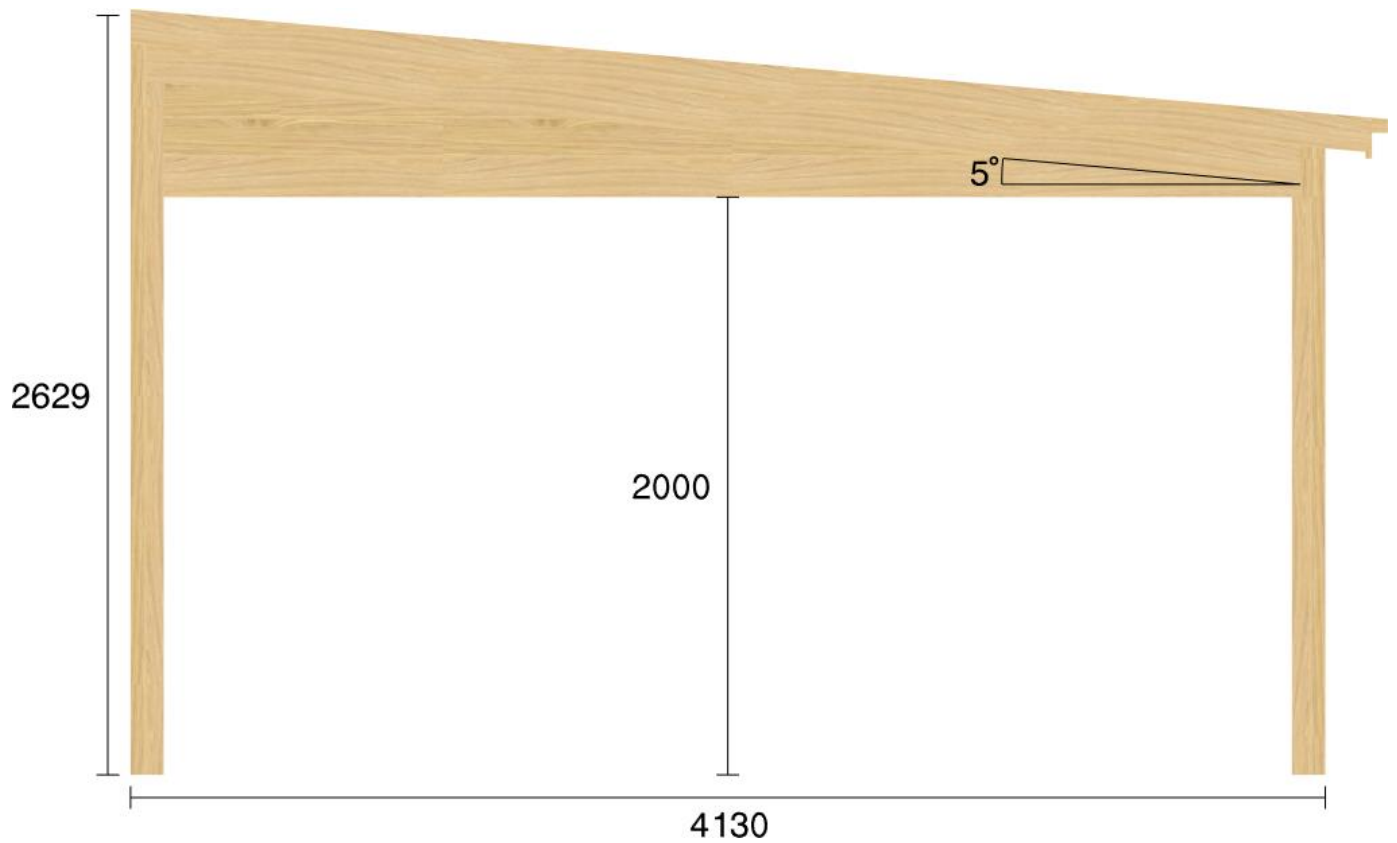

Pulpetstomme L3930 D4130  
Planvy centrummått stolpar

Planvy yttermått

Elevationsvy front yttermått

Elevationsvy vänster yttermått

Elevationsvy höger yttermått

Elevationsvy bak yttermått